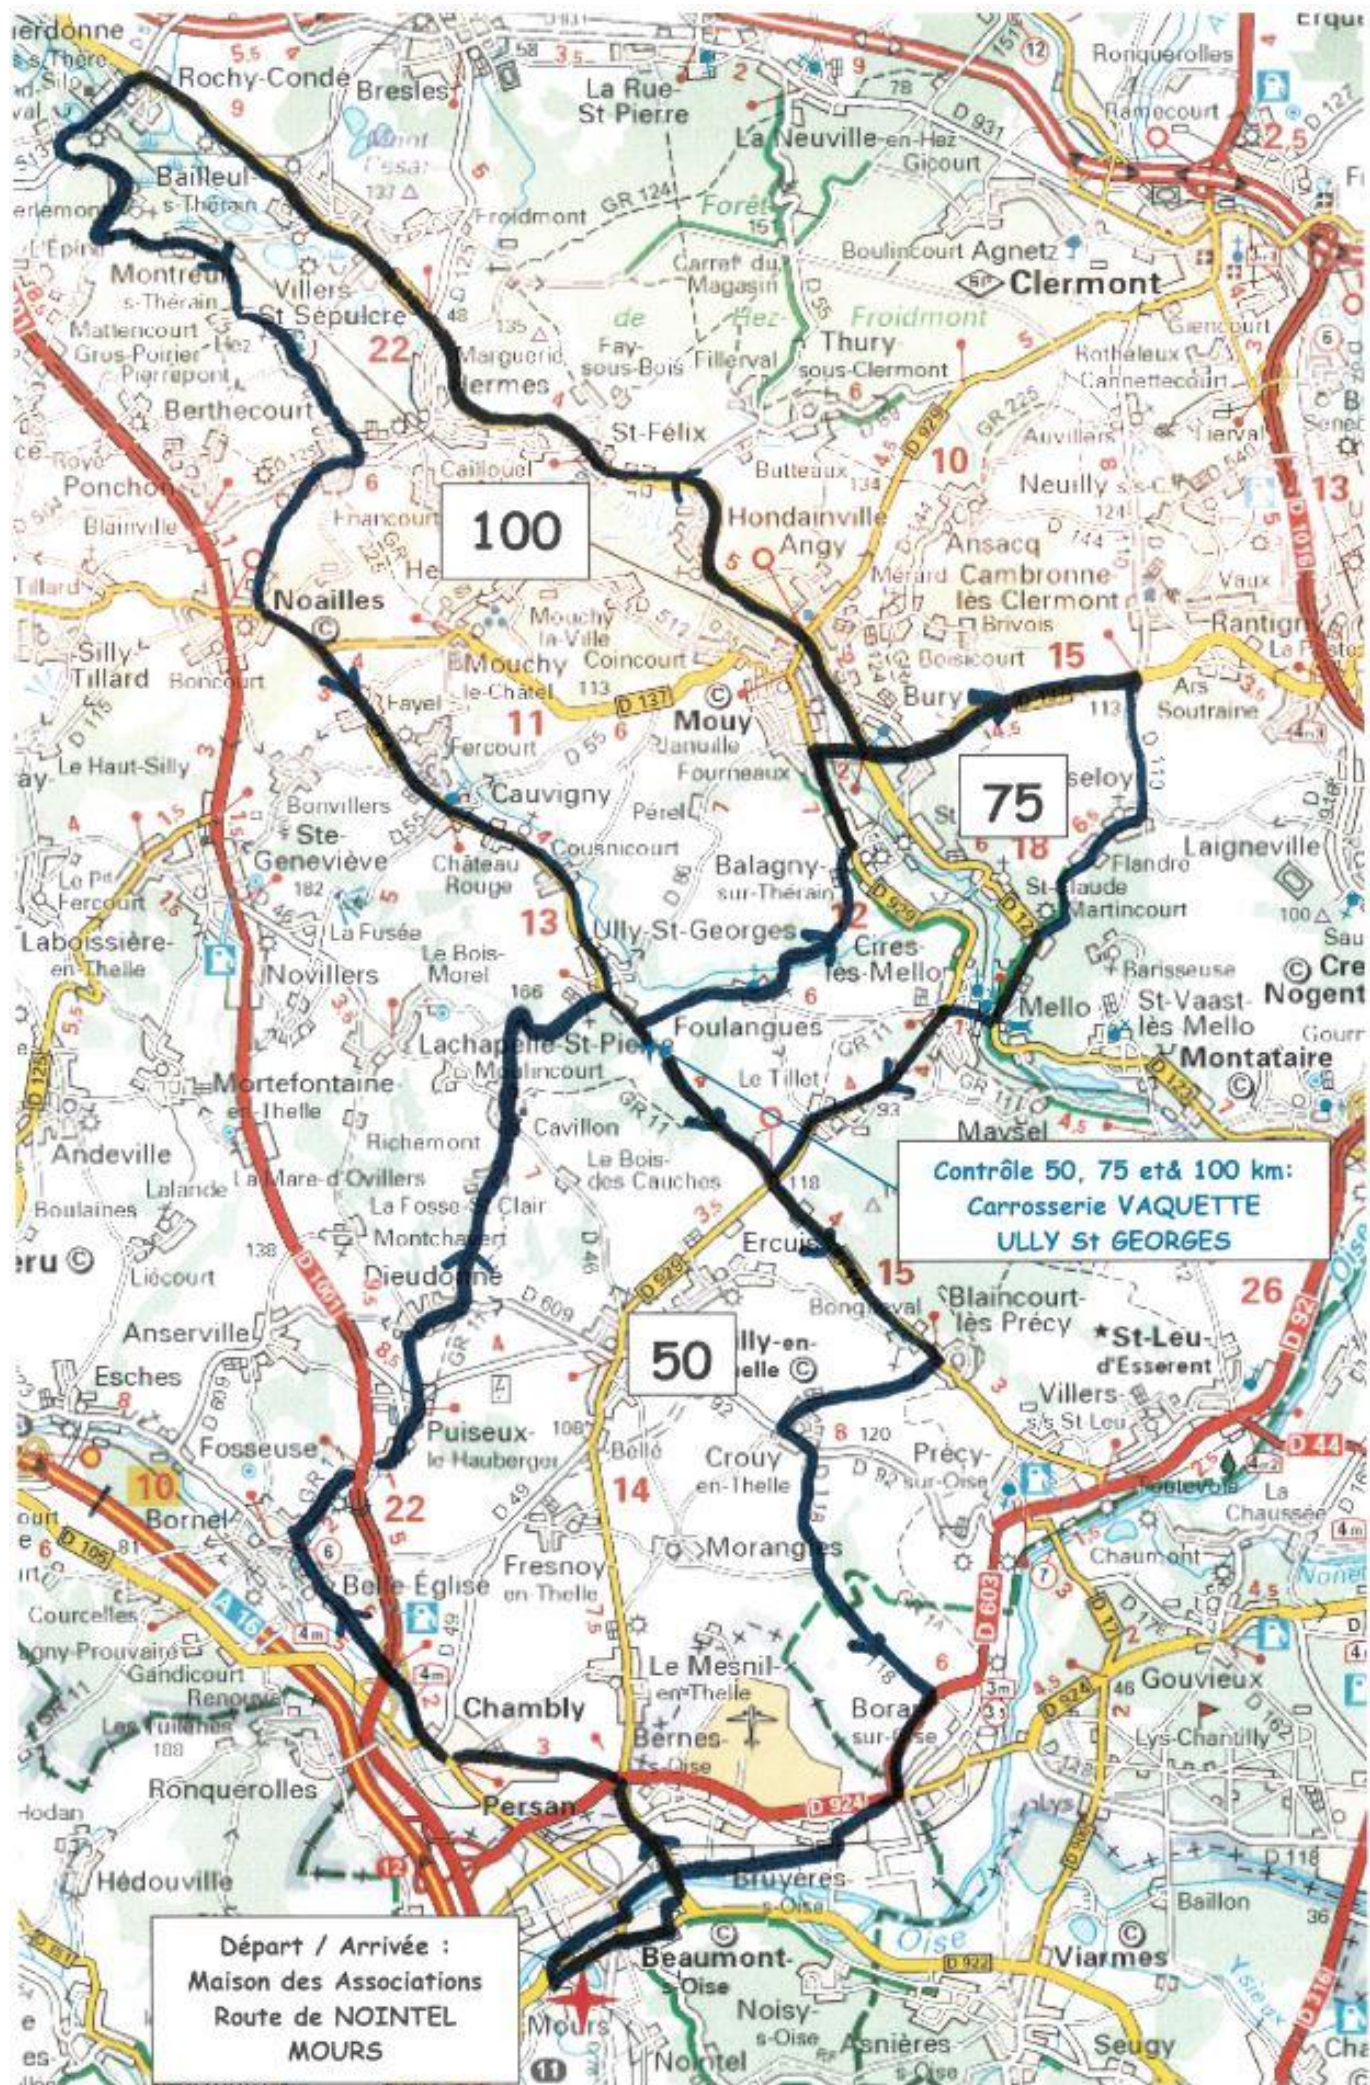

100

75

50

Contrôle 50, 75 et 100 km:
Carrosserie VAQUETTE
ULLY St GEORGES

Départ / Arrivée :
Maison des Associations
Route de NOINTEL
MOURS