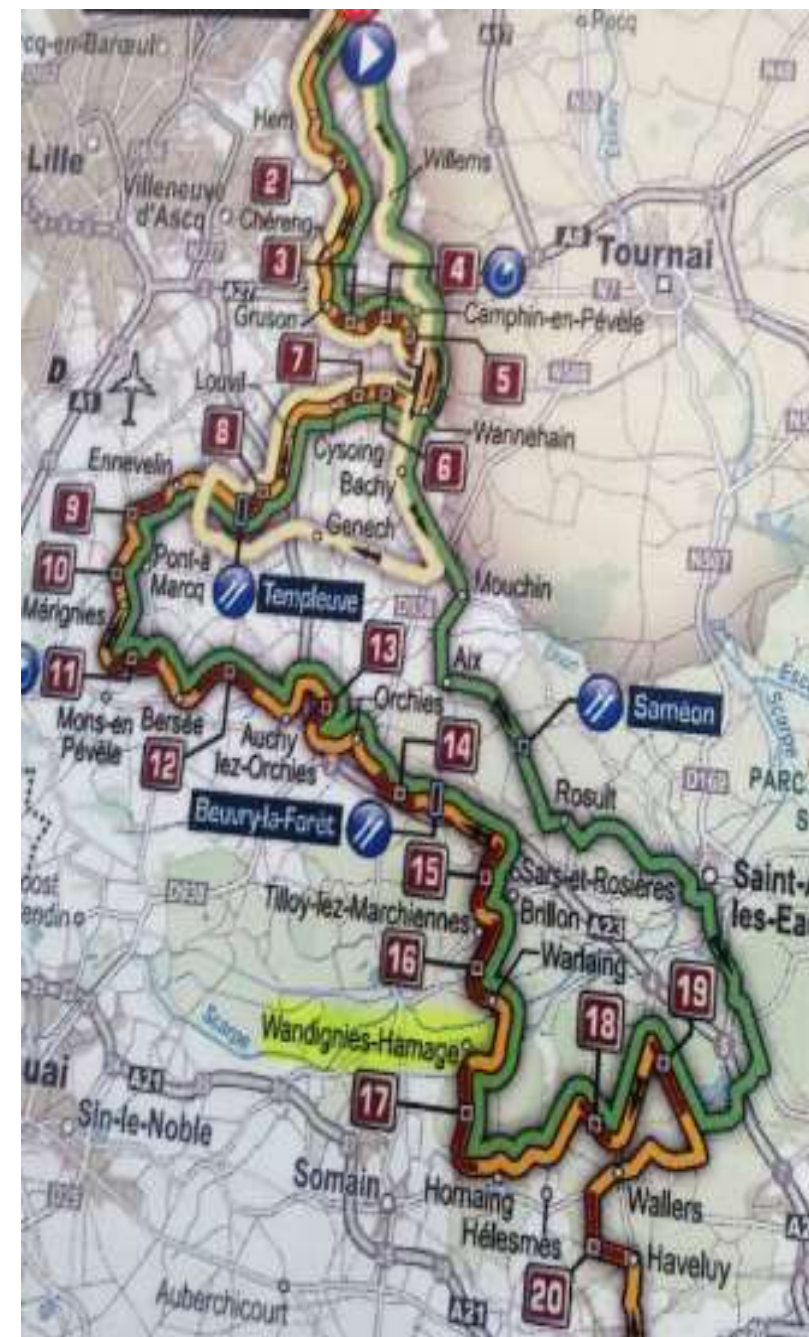

PARIS - ROUBAIX CHALLENGE 2018

LES SECTEURS PAVÉS

Secteur	Parcours 172 km	Parcours 146 km	Parcours 70 km	Lieu	Longueur	Difficulté
29				Troisvilles à Inchy	2,2	***
28				Viesly à Briastre	3	***
27				Saint-Python	1,6	***
26				Fontaine-au-Terre à Quiévy	3,7	****
25				Saint-Hilaire à Saint-Vaast	1,5	***
24				Saulzoir à Verchain-Maugré	1,2	**
23				Verchain-Maugré à Quérénaing	1,6	***
22				Quérénaing à Maing	2,5	***
21				Maing à Monchaux-sur-Ecaillon	1,6	***
20				Haveluy à Wallers	2,5	****
19				Trouée d'Arenberg	2,4	*****
18				Wallers à Hélesmes	1,6	***
17				Hornaing à Wandignies	3,7	****
16				Wariaing à Brillon	2,4	***
15				Tilloy à Sars-et-Rosières	2,4	****
14				Beuvry-la-forêt à Orchies	1,4	***
13				Orchies	1,7	***
12				Auchy-lez-Orchies à Bersée	2,7	****
11				Mons-en-Pévèle	3	*****
10				Mérignies à Avelin	0,7	**
9				Pont-Thibault à Ennevelin	1,4	***
8				Templeuve - Moulin-de-Vertain	0,5	**
7				Cysoing à Bourghelles	1,3	***
6				Bourghelles à Wannehain	1,1	***
5				Camphin-en-Pévèle	1,8	****
4				Carrefour de l'Arbre	2,1	*****
3				Gruson	1,1	**
2				Willems à Hem	1,4	***

Samedi 7  
Avril 2018

**Briefing  
d'avance  
course**

**TOP Départ**

**Ne négligeons pas les ravitaillements...surtout après l'arrivée**

**Nous avons respecté la devise de club :  
On part ensemble on arrive ensemble**

**Passage de la Tranchée d'Arenberg**

**Le Carrefour de l'Arbre**

## Le Paradis