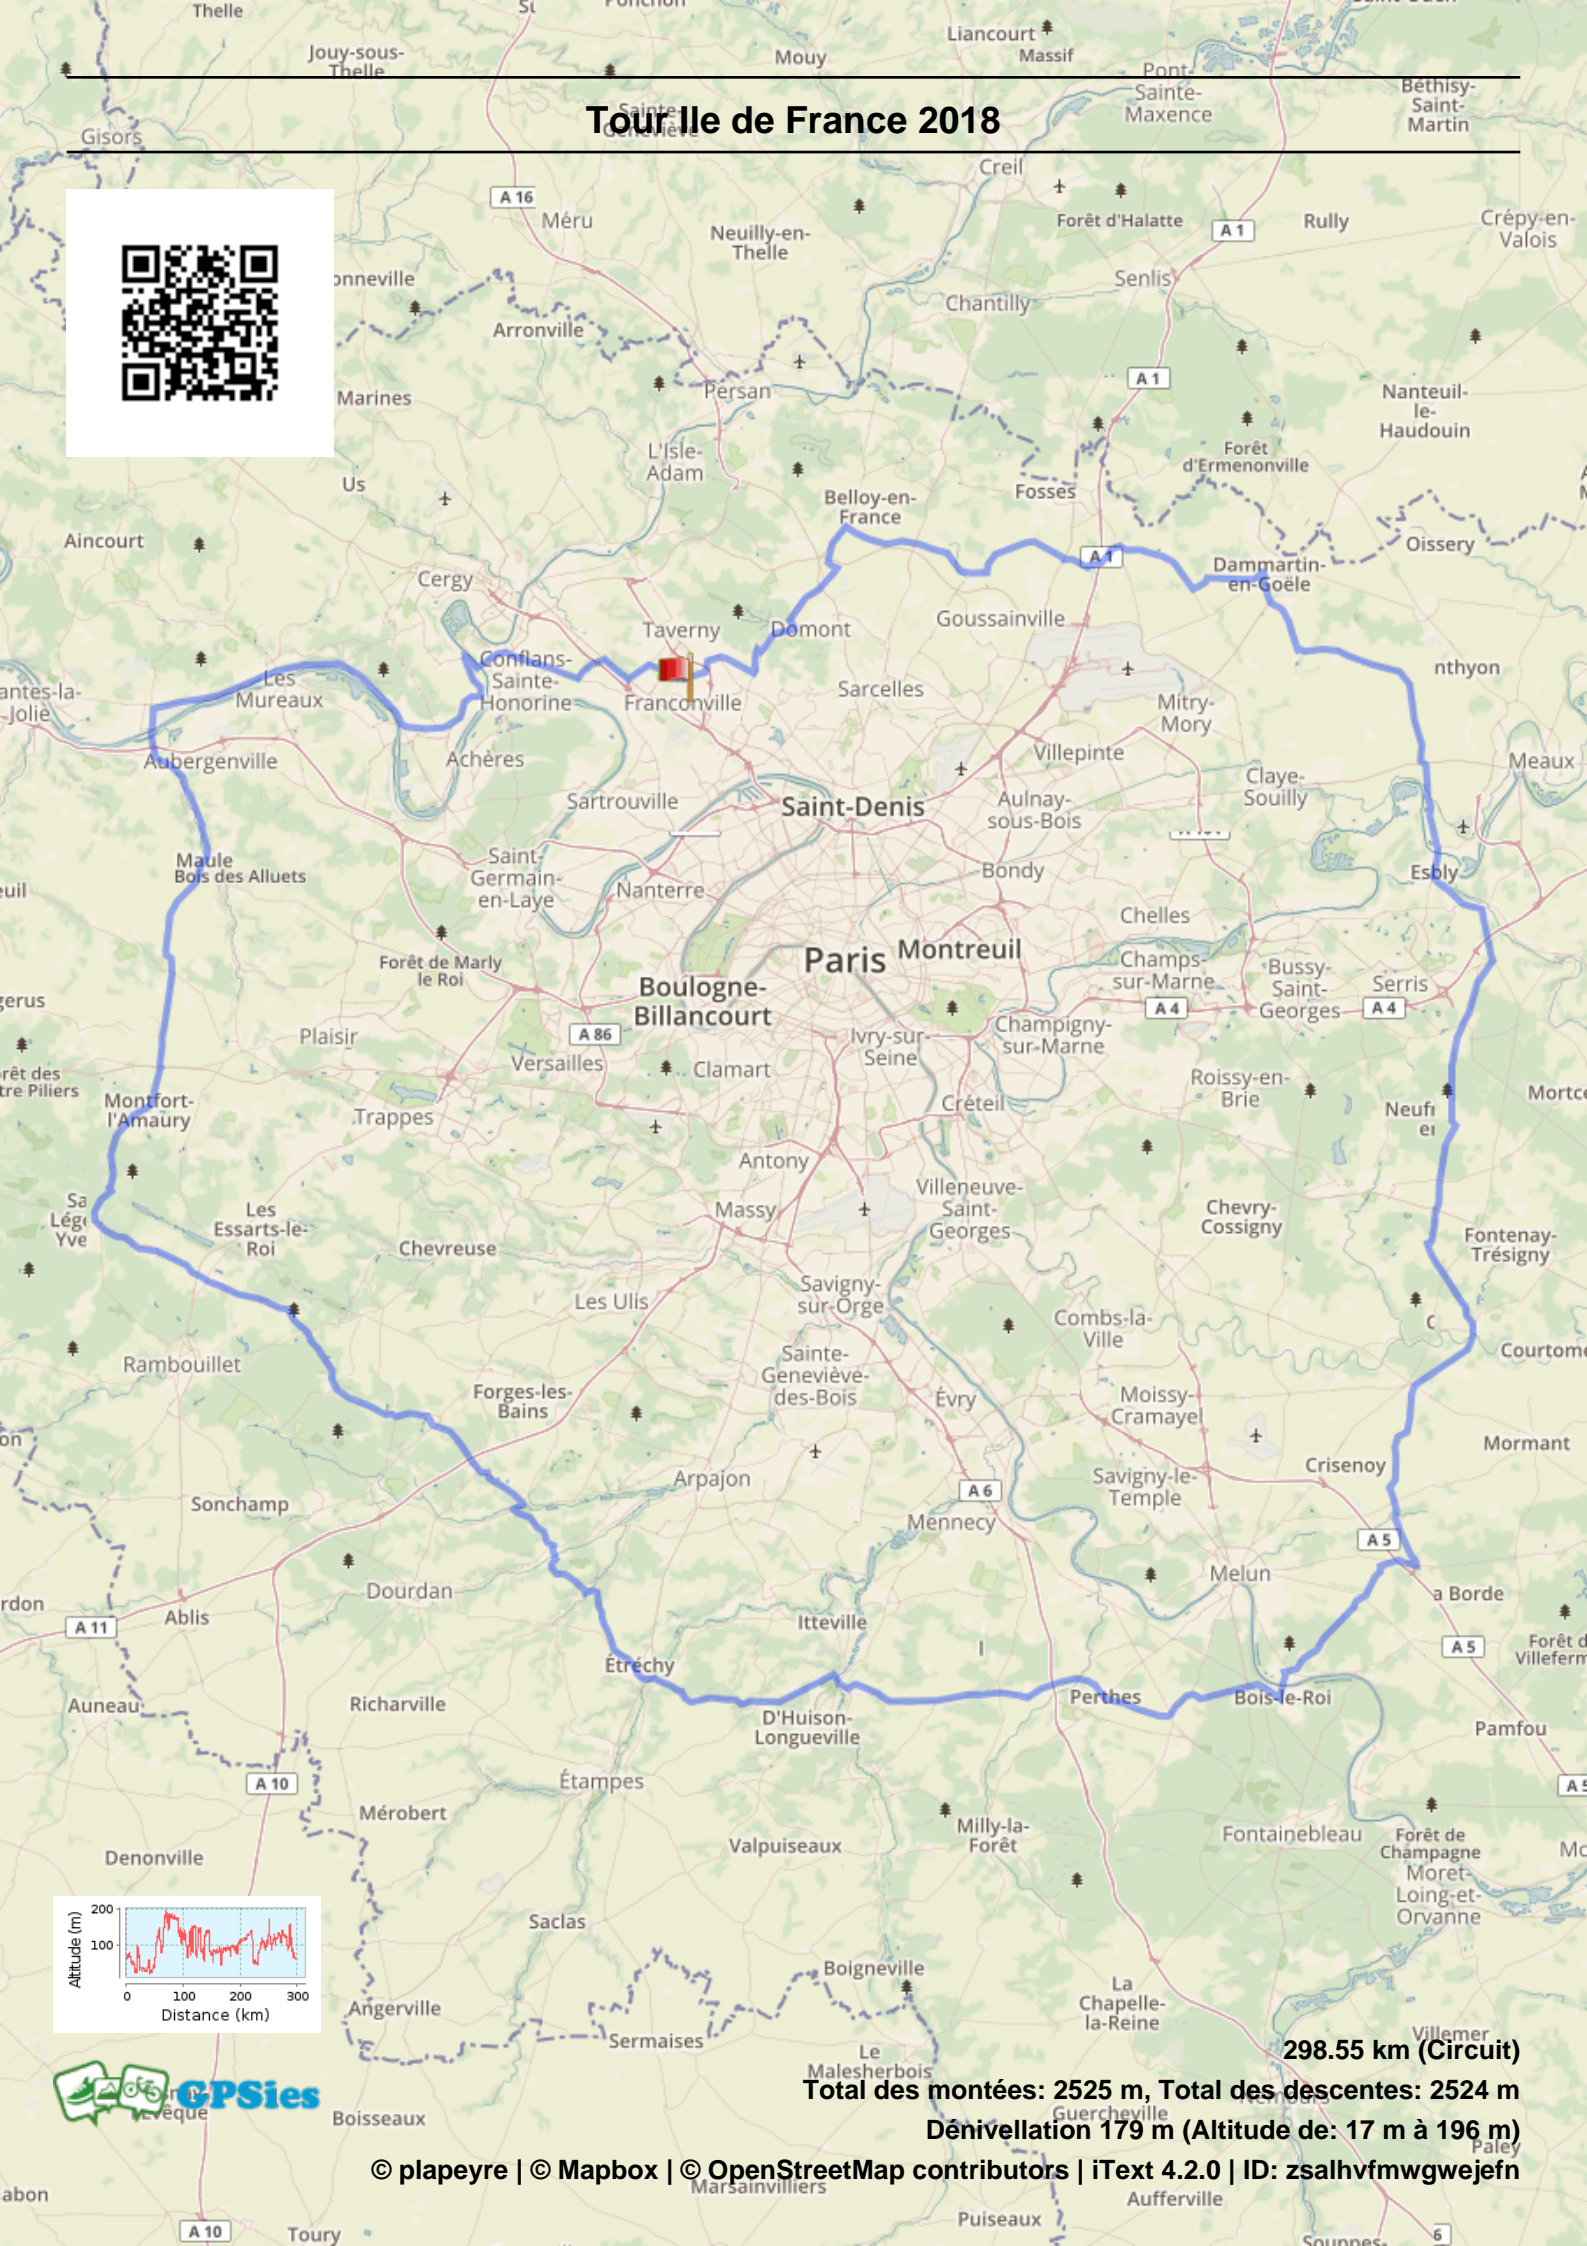

Tour Ile de France 2018

298.55 km (Circuit)

Total des montées: 2525 m, Total des descentes: 2524 m

Dénivellation 179 m (Altitude de: 17 m à 196 m)